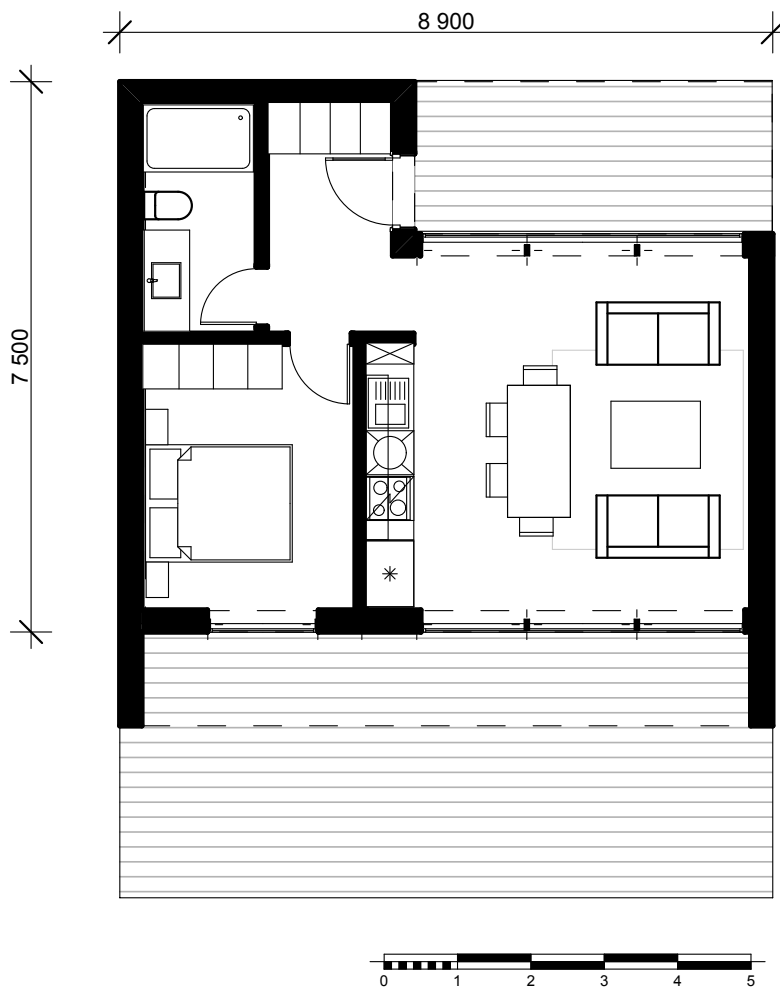

MUS

46 m²

nom du projet: MUS
 surface de plancher: 46 m²
 niveau: R
 modèle: SL045.B.46