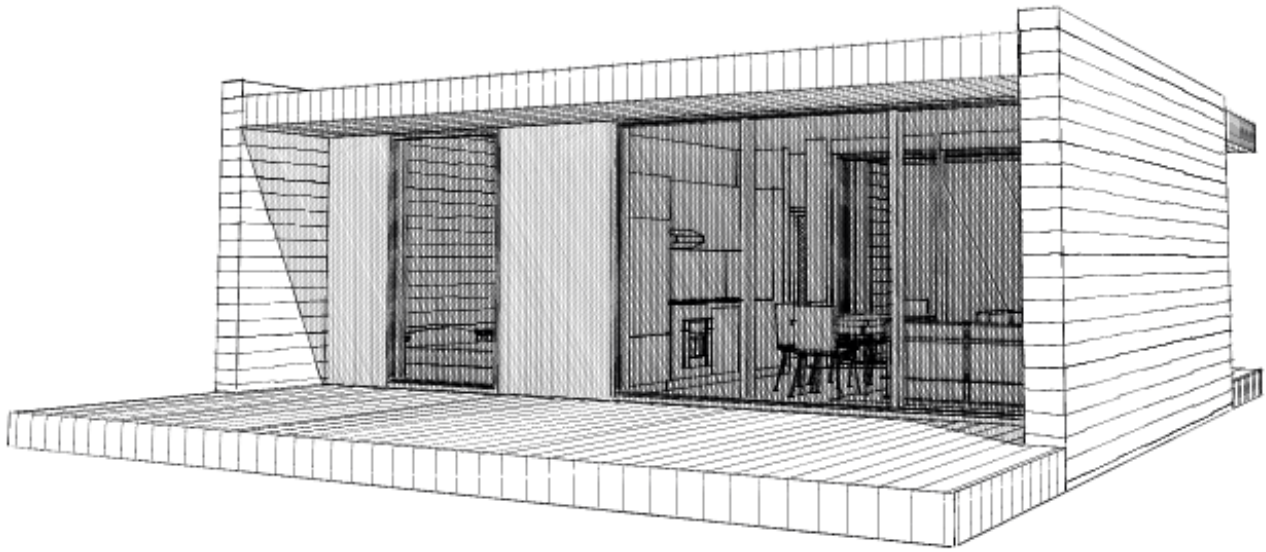

MUS

46 m²

nom du projet: MUS
 surface de plancher: 46 m²
 niveau: R
 modèle: SL045.B.46