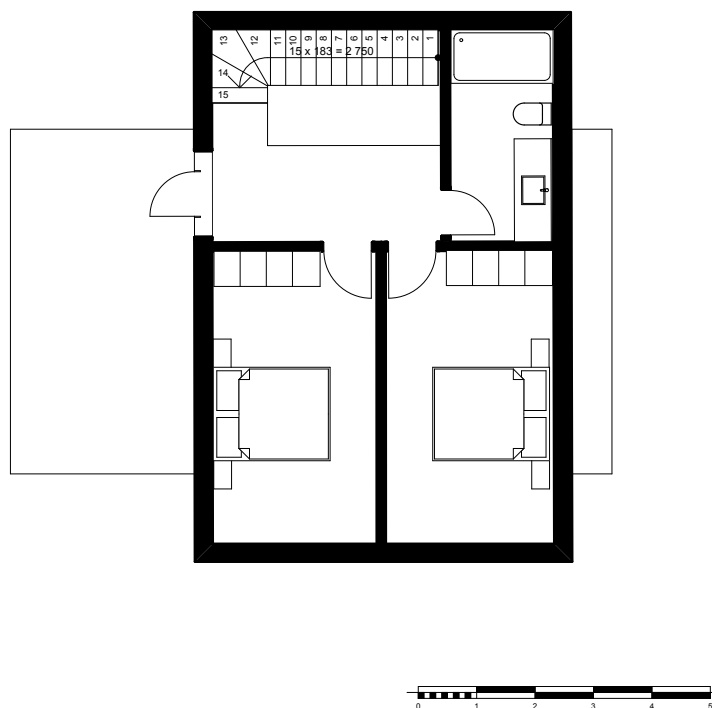

LOON

122 m²

nom du projet: LOON
 surface de plancher: 122 m²
 niveau: R, R+1
 modèle: SL055.B.122

struktäll