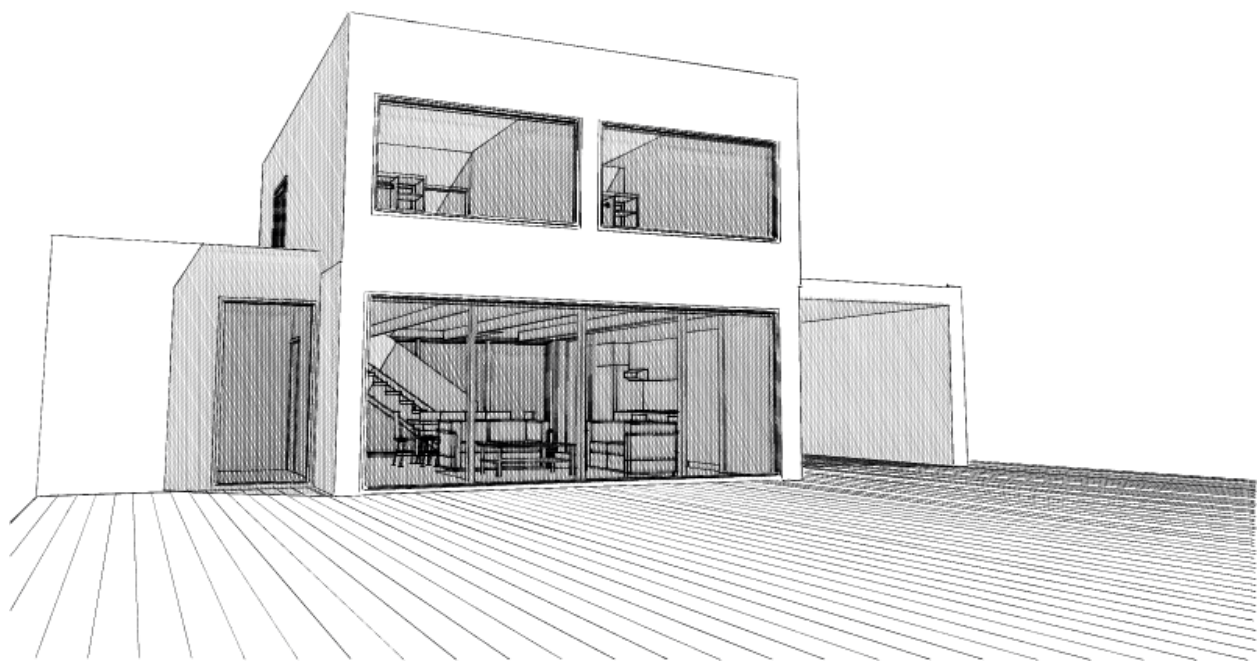

LOON

122 m²

nom du projet: LOON
 surface de plancher: 122 m²
 niveau: R, R+1
 modèle: SL055.B.122

struktäll