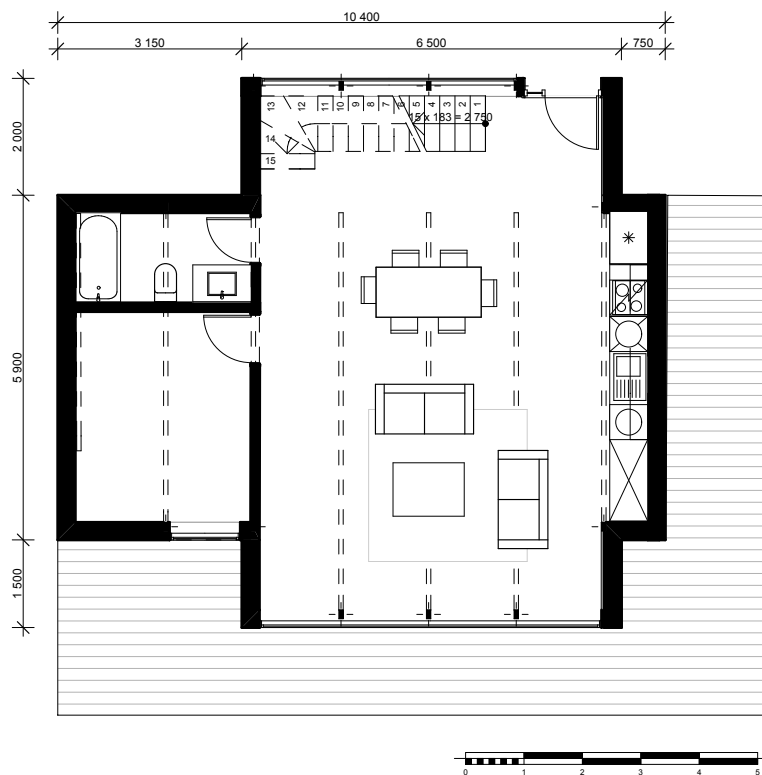

LOON

122 m²

nom du projet: LOON
 surface de plancher: 122 m²
 niveau: R, R+1
 modèle: SL055.B.122

struktäll