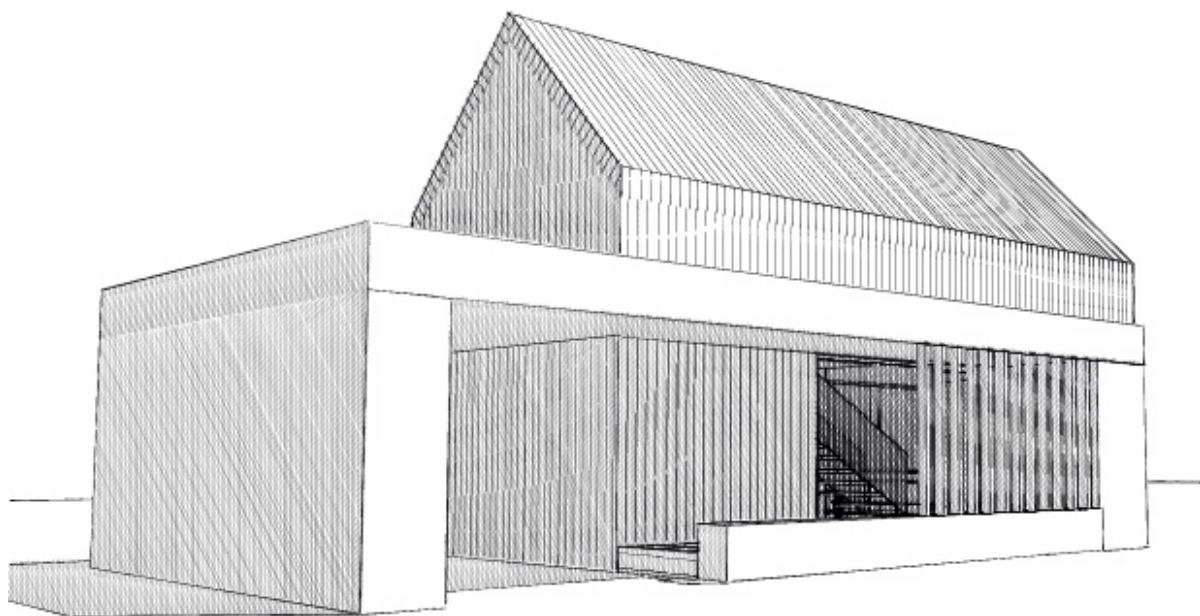

CAPREA

75 m²

nom du projet: CAPREA
 surface de plancher: 75 m²
 niveau: R, R+1
 modèle: SL035.B.75

struktäll

nom du projet: CAPREA
surface de plancher: 75 m²
niveau: R, R+1
modèle: SL035.B.75

struktäll

struktäll