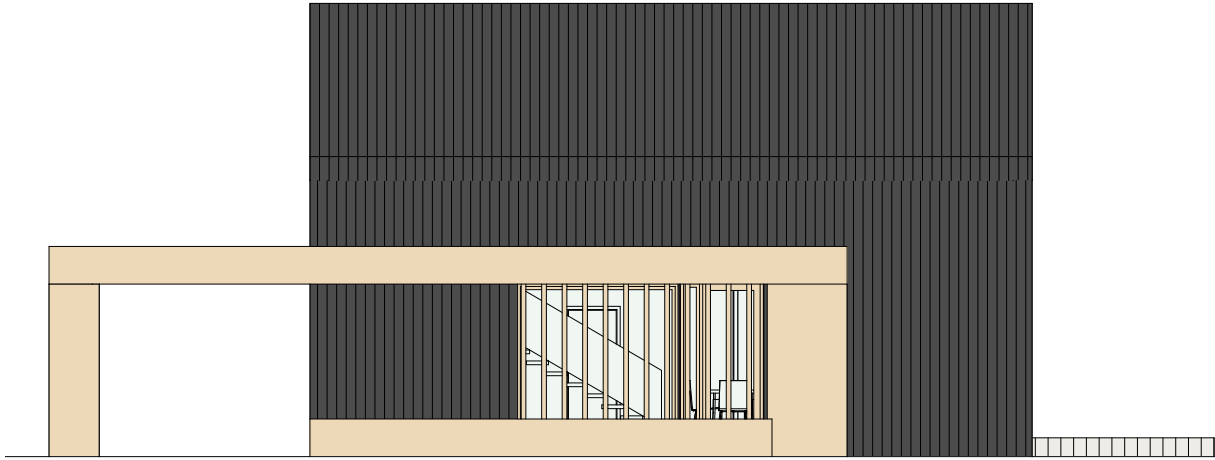

CAPREA

75 m²

nom du projet: CAPREA
 surface de plancher: 75 m²
 niveau: R, R+1
 modèle: SL035.B.75

struktäll

nom du projet: CAPREA
surface de plancher: 75 m²
niveau: R, R+1
modèle: SL035.B.75

struktäll

struktäll