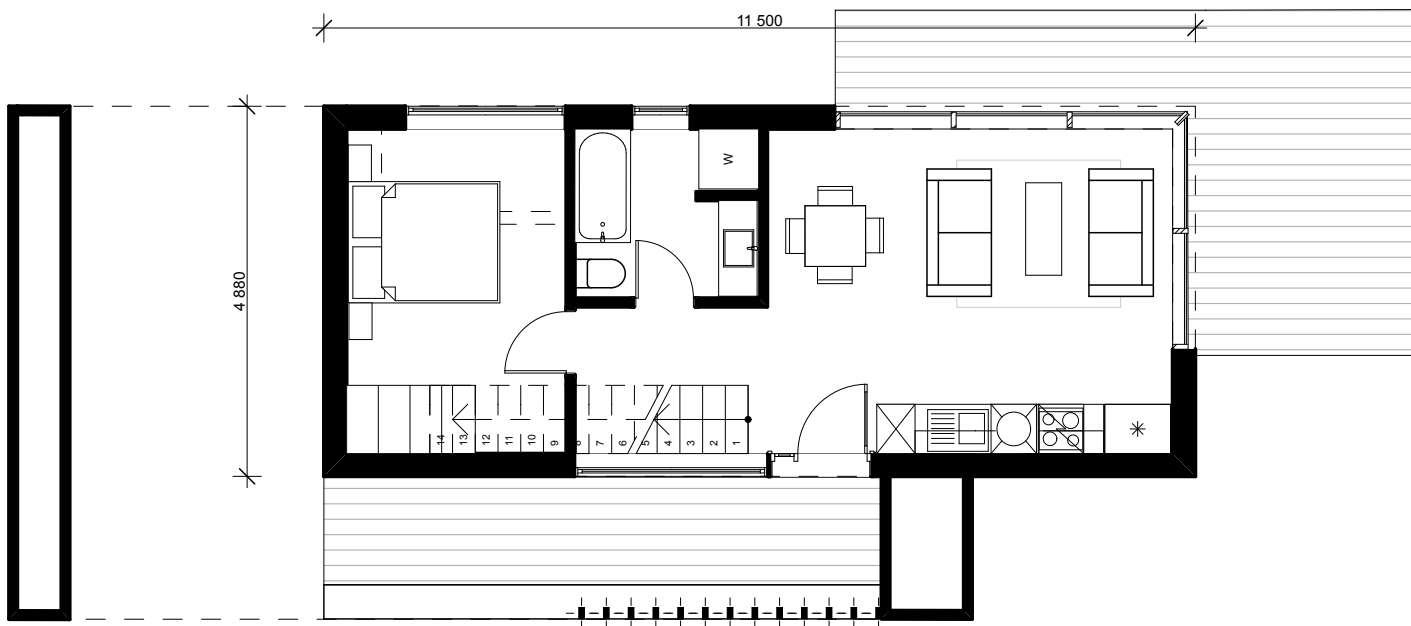

CAPREA

75 m²

nom du projet: CAPREA
 surface de plancher: 75 m²
 niveau: R, R+1
 modèle: SL035.B.75

struktäll

nom du projet: CAPREA
surface de plancher: 75 m²
niveau: R, R+1
modèle: SL035.B.75

struktäll

struktäll