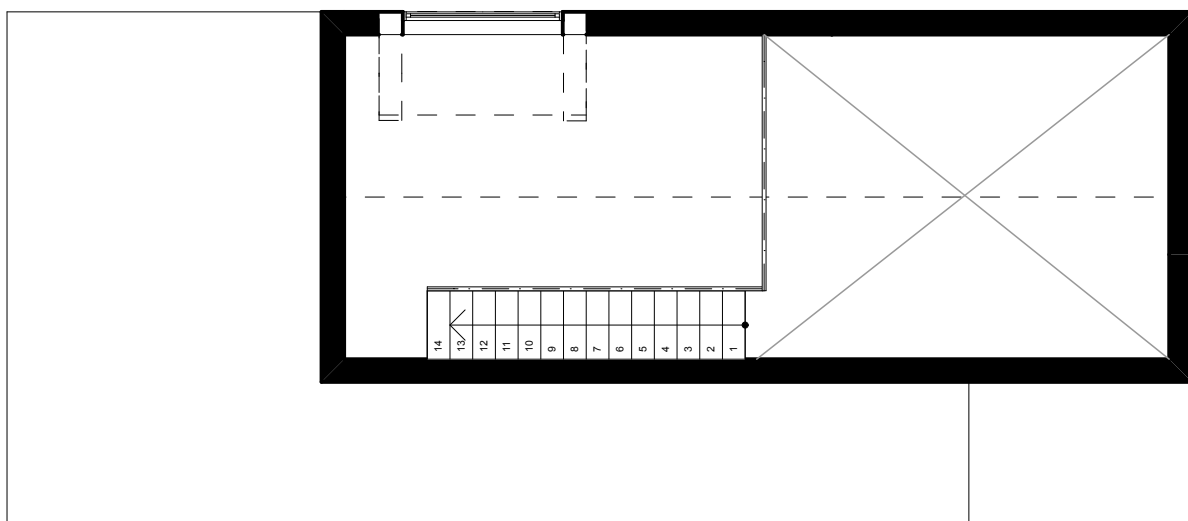

CAPREA

75 m²

nom du projet: CAPREA
 surface de plancher: 75 m²
 niveau: R, R+1
 modèle: SL035.B.75

struktäll

nom du projet: CAPREA
surface de plancher: 75 m²
niveau: R, R+1
modèle: SL035.B.75

struktäll

struktäll