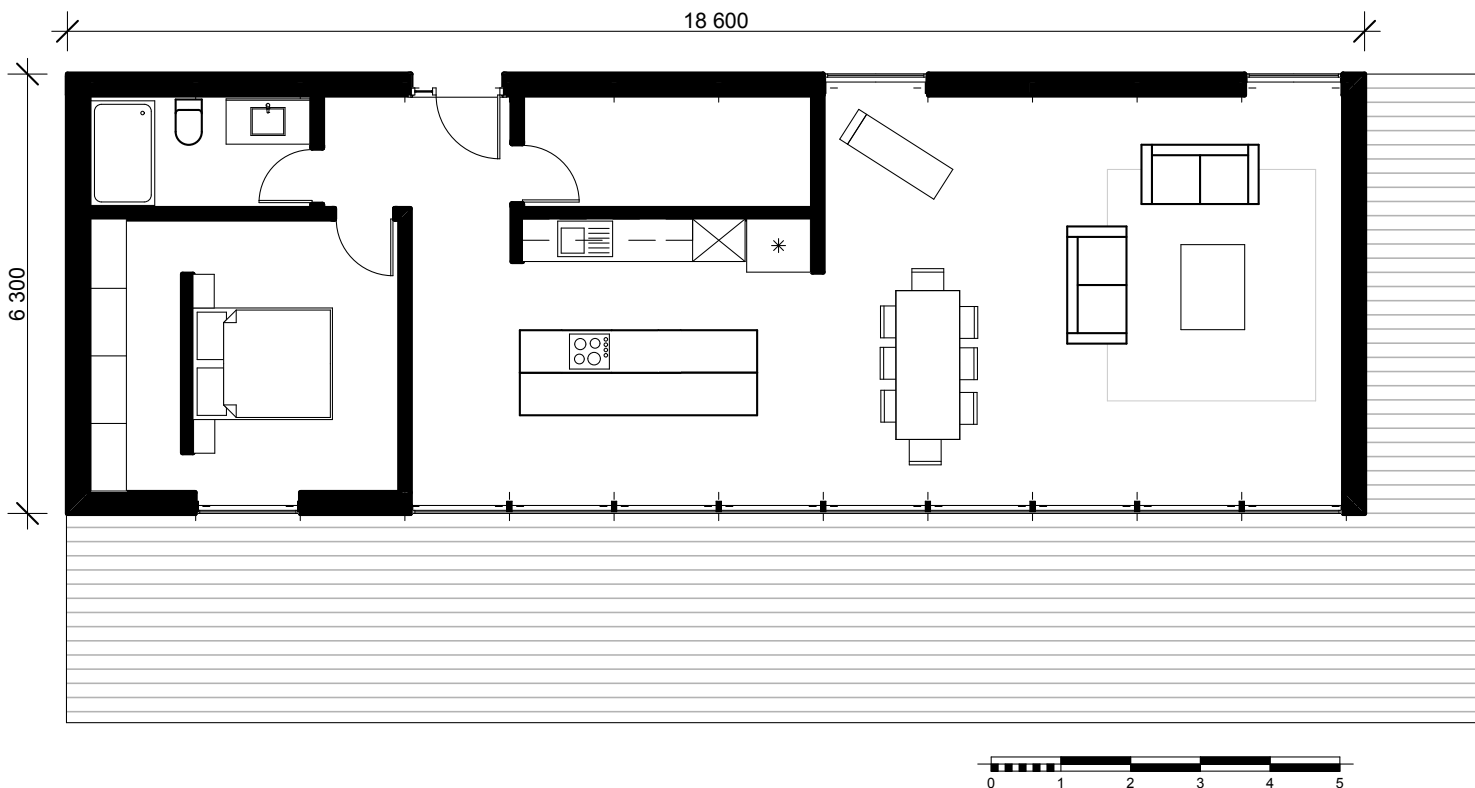

ALCES

89-117 m²

nom du projet: ALCES
 surface de plancher: 117 m²
 niveau: R
 modèle: SL051.A.117

struktäll