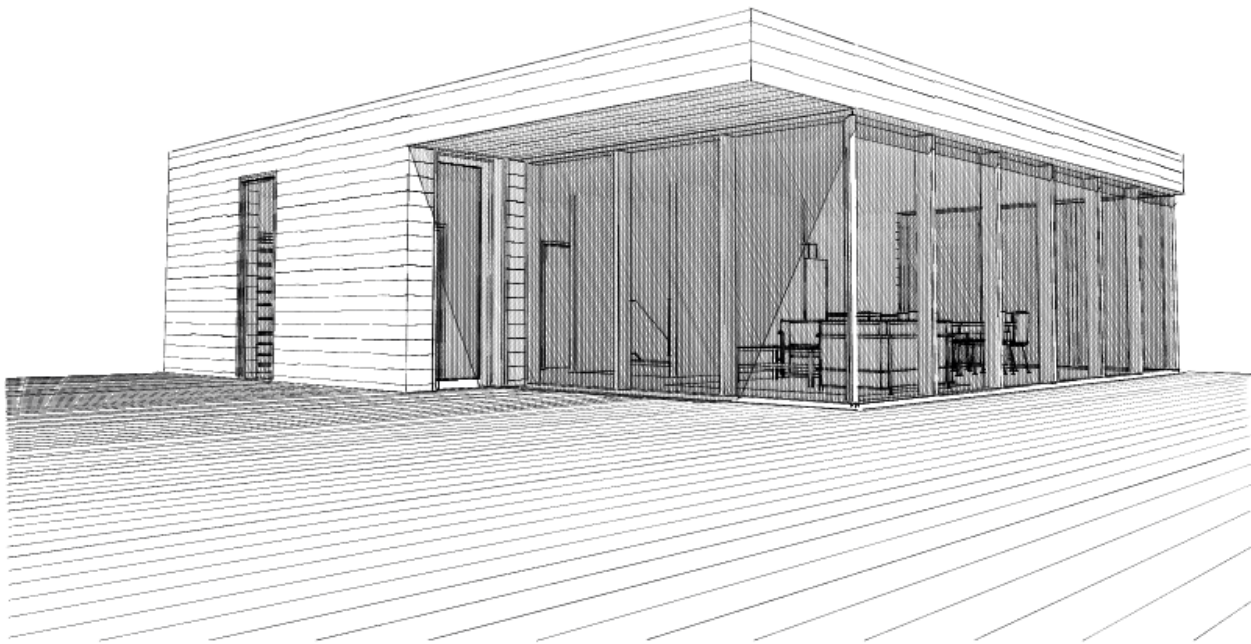

LEPUS

121 m²

nom du projet: LEPUS
 surface de plancher: 121 m²
 niveau: R, R-1
 modèle: SL065.A.121

struktäll